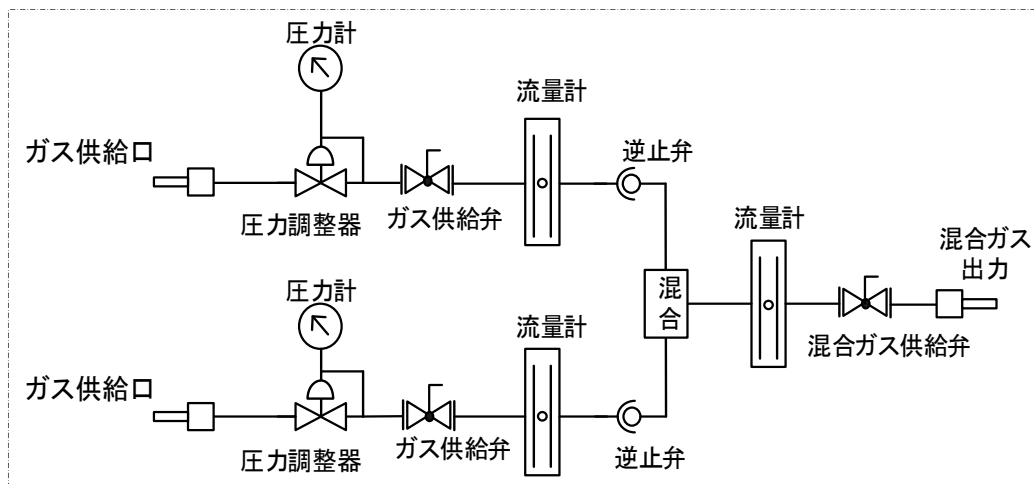

GSM-4 型 ガス混合器 カタログ

1. 概要

- フロート式流量計を使用したガス混合器です。
- 流量計目盛 0.5ℓ～5ℓ/min
- 混合流量 Max 5ℓ/min
- 逆止弁付
- 小型、軽量で持ち運び容易
- 寸法 幅:330mm 高さ:263.5mm 奥行:200mm※突起部含まず
- 質量4.5Kg

GSM-4型 ガス混合器外観図

GSM-4型 ガス混合器構成図

販売元 三紳工業株式会社

〒222-0001
横浜市港北区榎町2丁目12-1
MOビル1F
TEL.045-531-7741 FAX.045-531-9345
<http://www.sanshinkogyo.co.jp>